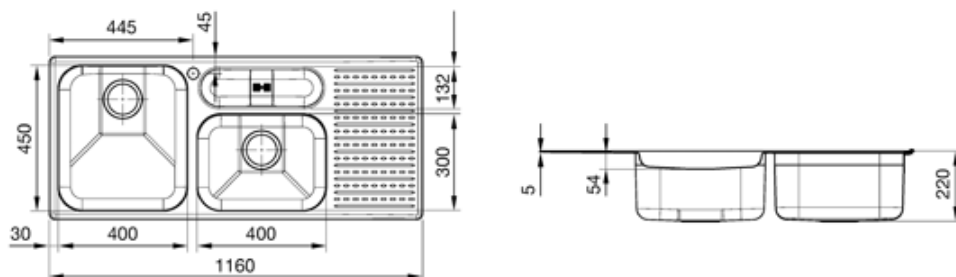

LTS1163D2

116 CM VASK I ROSTFRI TT STÅL
MED HÅL FÖR BLANDARE OCH
AVRINNINGSBÄNK

Vaskarnas djup; 1x210 mm
Mått för stora vasken: 400x450 mm
Mått för lilla vasken: 400x300 mm
Avrinning: 3,5"

Standardtillbehör:
Bräddavlopp, korgventil, packningar, fästklämmor,
vattenlås för diskmaskin

Finns med avrinningsbänk på höger eller vänster sida

LTS1163D2

116 CM VASK I ROSTFRITT STÅL
MED HÅL FÖR BLANDARE OCH
AVRINNINGSBÄNK

SMEG SVERIGE AB
Dockplatsen 1
SE 211 19
MALMÖ
Tel: +46 (0) 40 669 54 90