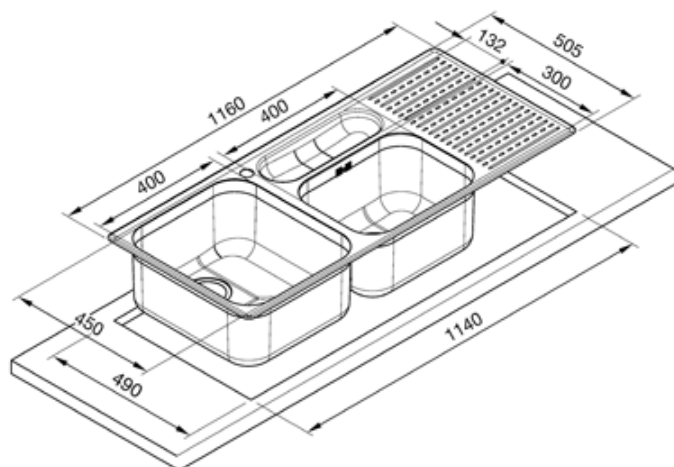

LTS1163D2

116 CM VASK I ROSTFRI TT STÅL
MED HÅL FÖR BLANDARE OCH
AVRINNINGSBÄNK

Vaskarnas djup; 1x210 mm
Mått för stora vasken: 400x450 mm
Mått för lilla vasken: 400x300 mm
Avrinning: 3,5"

Standardtillbehör:
Bräddavlopp, korgventil, packningar, fästklämmor,
vattenlås för diskmaskin

Finns med avrinningsbänk på höger eller vänster sida

LTS1163D2

116 CM VASK I ROSTFRITT STÅL
MED HÅL FÖR BLANDARE OCH
AVRINNINGSBÄNK

SMEG SVERIGE AB
Dockplatsen 1
SE 211 19
MALMÖ
Tel: +46 (0) 40 669 54 90